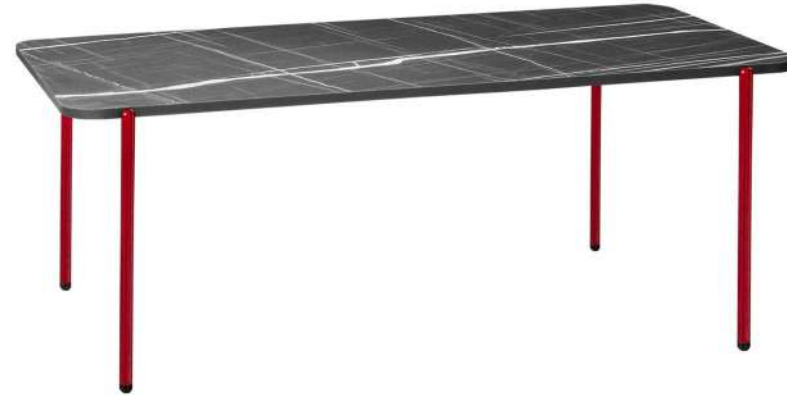

BLUMI
جلو مبللی بلومی

Table Top Color: Black & White Stone Design
Table Base Color: Black, Gray, Gold, Metal, Red
Material: Aluminium & MDF
Code: BDC-8030